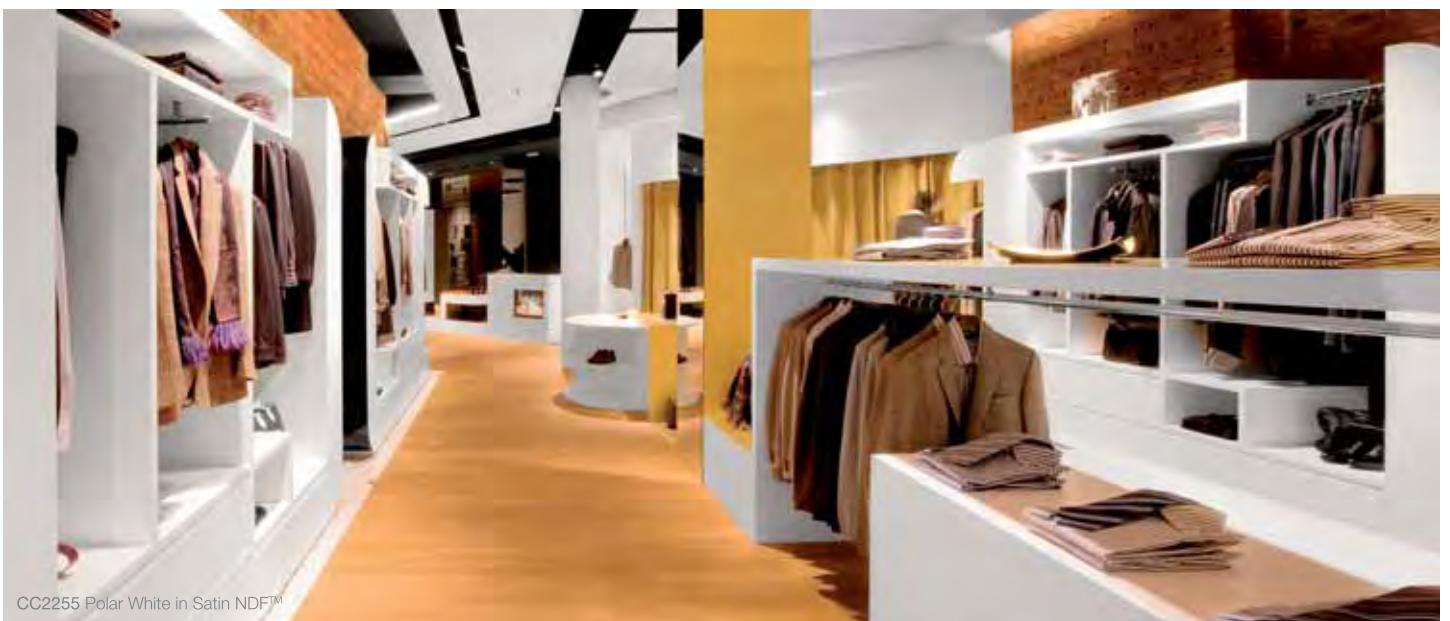

ColorCore®

SOLID COLOUR LAMINATES by FORMICA GROUP

GEEN DONKERE LIJNEN: GEEN GRENZEN

ColorCore® van Formica Group voegt een nieuwe dimensie toe aan decoratieve oppervlaktes. De homogene kleur van haar decoratieve toplaag dringt door tot in de binnenste kern en laat 'donkere lijnen' - die weleens met traditioneel laminaat geassocieerd worden - simpelweg verdwijnen. Dit biedt architecten en interieurontwerpers een scala aan uitdagende en creatieve mogelijkheden.

Het door-en-door gekleurde materiaal creëert een eindeloze keuze aan prachtige oplossingen voor oppervlaktes en randafwerkingen.

Kortom: **'GEEN DONKERE LIJNEN'** betekent **'GEEN GRENZEN'**.

CC7940 Spectrum Yellow in Matte 58™

CC2255 Polar White in Satin NDF™