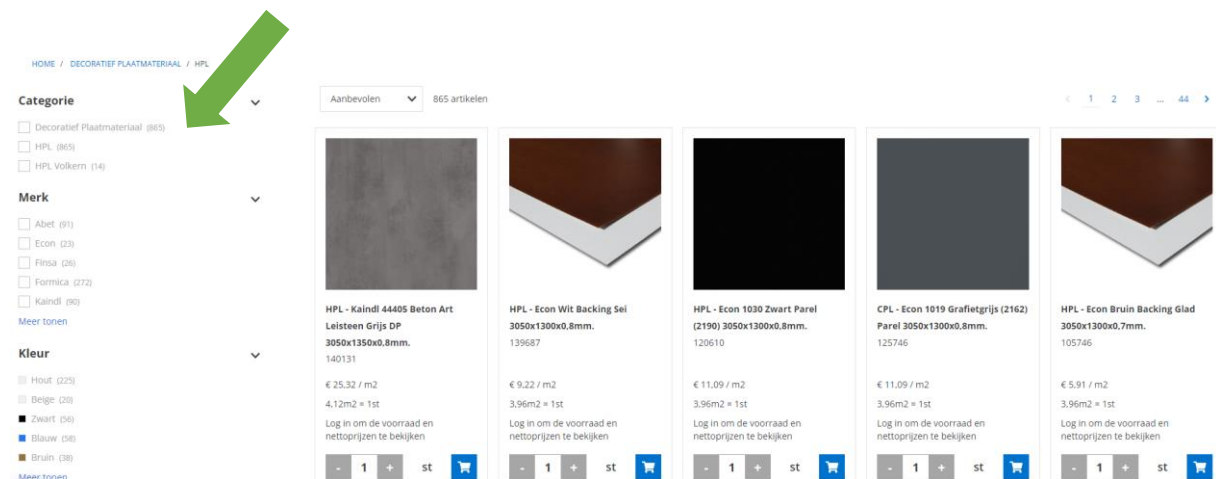

## 3.2 | Producten zoeken via categorieën en filters

### STAP 1 | Producten zoeken via indeling categorieën

(constructief plaatmateriaal, decoratief plaatmateriaal etc.....)

### STAP 2 | Producten zoeken via filters

Filters invullen om de gewenste producten in beeld te krijgen.

Hierbij heb je de mogelijkheid filters te kiezen uit de hoofd- en subartikelgroepen en daarnaast diverse filters te selecteren zoals: merk, dikte en breedte. Deze filters wijzigen voortdurend en zijn afhankelijk van zoekresultaten en gemaakte keuzes.

Op basis van keuzes die gemaakt zijn in de filters en de hoofd- en subartikelgroepen wordt rechts het scherm gevuld met artikelen die aan deze voorkeuren voldoen.

Vervolgens kun je rechts de productdetailpagina's openen door te klikken op de titel of afbeelding van het product. Indien je het product direct wilt toevoegen aan je winkelwagen, klik dan op het blauwe winkelwagentje.