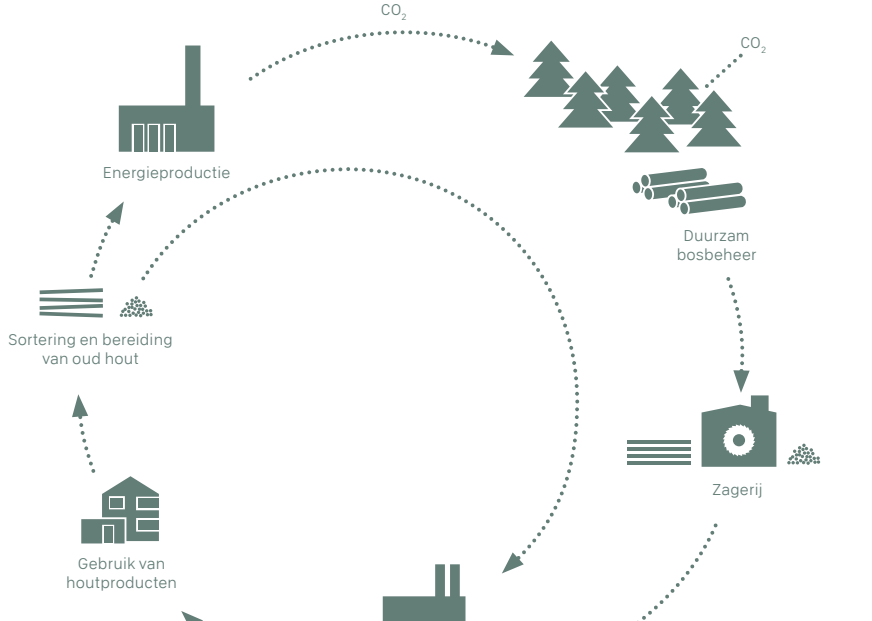

www.Mauer-Engel.de/uz76