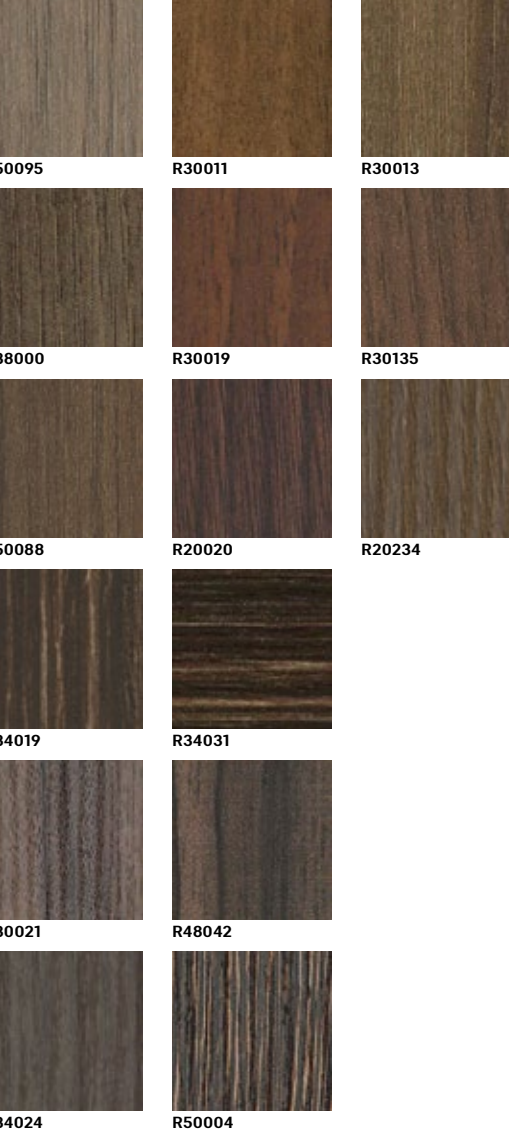

MADE IN GERMANY

EXPRESS

EXPRESS DST-COLLECTIE 2021-2024 VOORRAADPROGRAMMA

EXPRESS

DST-COLLECTIE 2021-2024 VOORRAADPROGRAMMA

MADE IN GERMANY

MAKE YOUR VISIONS WORK.

EXPRESS

EXPRESS

DST-COLLECTIE 2021-2024 VOORRAADPROGRAMMA

DESIGNCOLLECTIE HOUTPRODUCTEN 2021-2024

Alle 284 decors in HPL in 2 formaten uit voorraad leverbaar en levertijd DecoBoard op aanvraag.

NEUTRALE UNI KLEUREN STORMY WEATHER

NOORDSE HOUTSOORTEN BEYOND THE SEA

NATUURLIJKE HOUTSOORTEN SUMMERTIME

GRIJZE VERWERDE HOUTSOORTEN AS TIME GOES BY

CHROMATISCHE UNI KLEUREN OVER THE RAINBOW

KLASSIEKE DONKERE HOUTSOORTEN PIANOMAN

TRADITIONELE RODE HOUTSOORTEN TEA FOR TWO

HOUTSOORTEN IN ZWART-WIT BLACK COFFEE

MATERIAAL-DECORS CATCH OF THE DAY

STEEN EN MINERALEN RIVER DEEP MOUNTAIN HIGH

MADE IN GERMANY

COMPROMISLOOS GOED: BIJ PFELEIDERER HEFT HET SYSTEM EEN SYSTEM

MADE IN GERMANY

MAAK DE TOEKOMST DE MOEITE WAARD: DUURZAAMHEID BIJ PFELEIDERER 100 % CIRCULAIR PLATMATERIAAL

www.Mauer-Engel.de/uz76