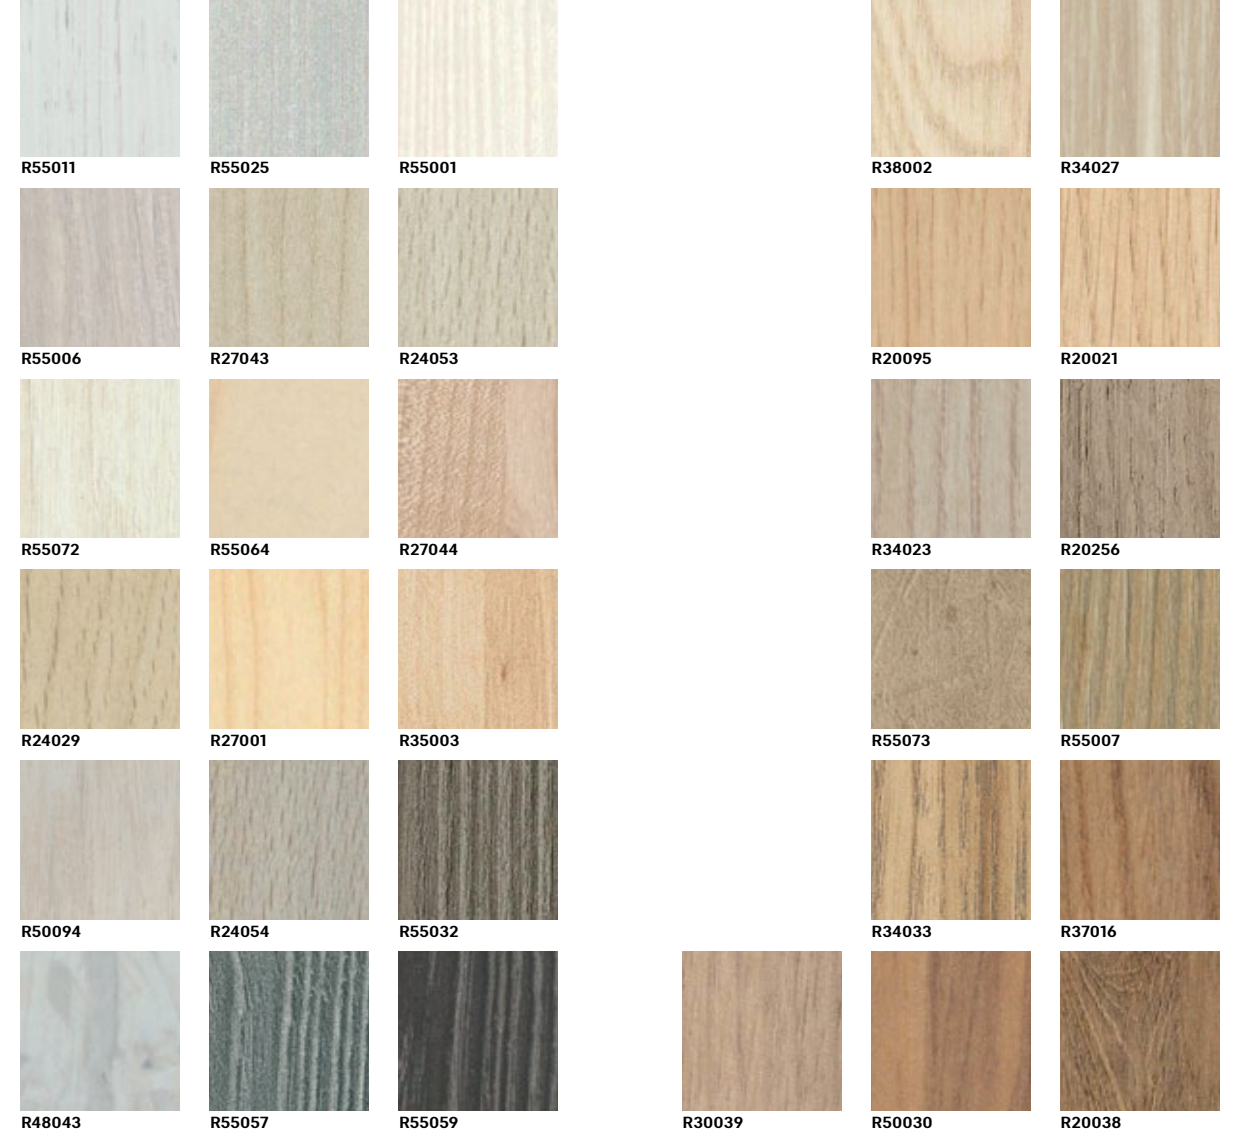

NOORDSE HOUTSOORTEN BEYOND THE SEA

NATUURLIJKE HOUTSOORTEN SUMMERTIME

GRIJZE VERWERDE HOUTSOORTEN AS TIME GOES BY