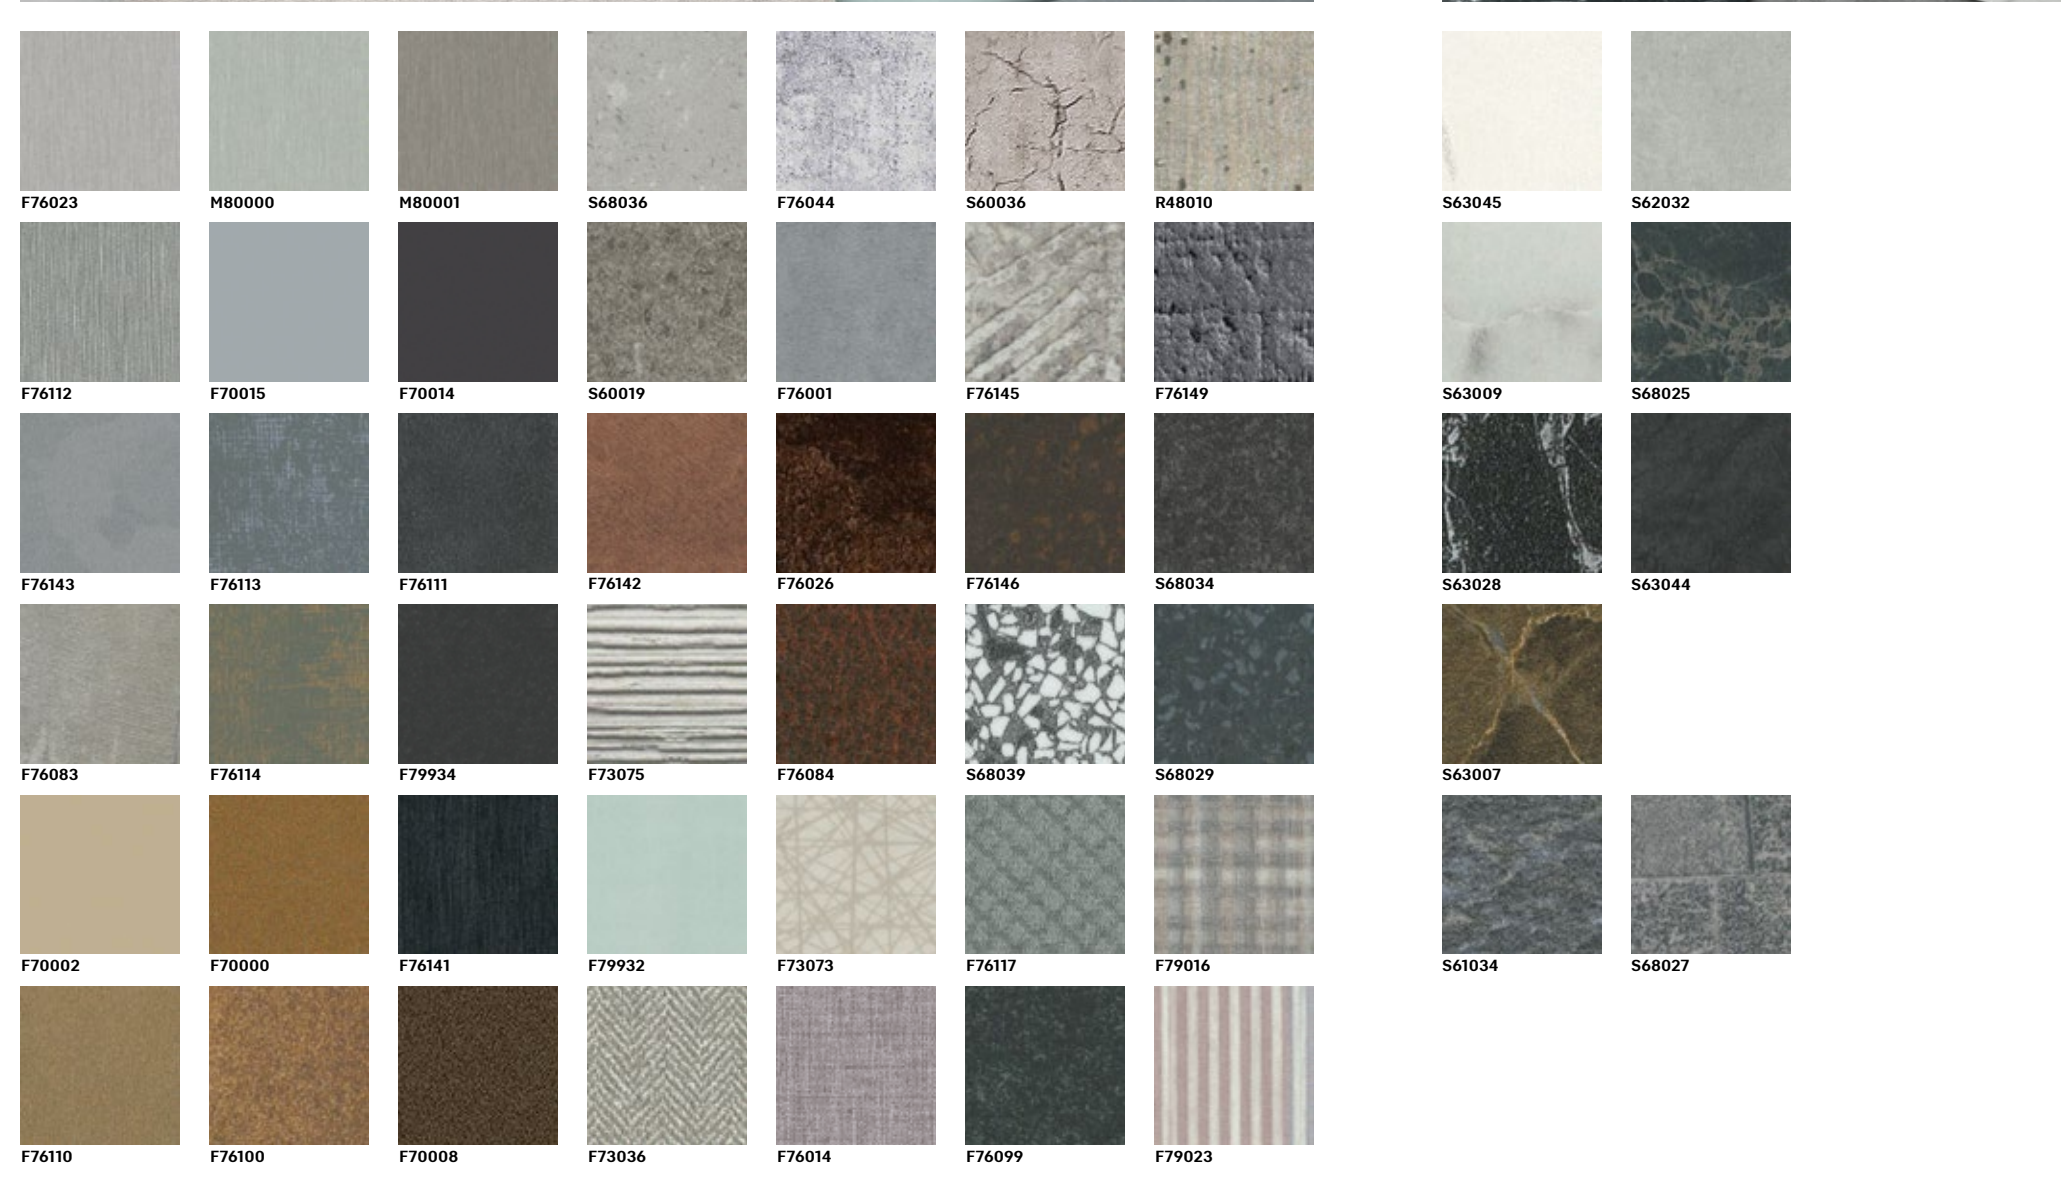

MADE IN GERMANY

EXPRESS

EXPRESS DST-COLLECTIE 2021-2024 VOORRAADPROGRAMMA

EXPRESS

DST-COLLECTIE 2021-2024 VOORRAADPROGRAMMA

MADE IN GERMANY

MAKE YOUR VISIONS WORK.

EXPRESS

EXPRESS

DST-COLLECTIE 2021-2024 VOORRAADPROGRAMMA

DESIGNCOLLECTIE HOUTPRODUCTEN 2021-2024

Alle 284 decors in HPL in 2 formaten uit voorraad leverbaar en levertijd DecoBoard op aanvraag.

NEUTRALE UNI KLEUREN STORMY WEATHER

NOORDSE HOUTSOORTEN BEYOND THE SEA

NATUURLIJKE HOUTSOORTEN SUMMERTIME

GRIJZE VERWERDE HOUTSOORTEN AS TIME GOES BY

CHROMATISCHE UNI KLEUREN OVER THE RAINBOW

KLASSIEKE DONKERE HOUTSOORTEN PIANOMAN

TRADITIONELE RODE HOUTSOORTEN TEA FOR TWO

HOUTSOORTEN IN ZWART-WIT BLACK COFFEE

MATERIAAL-DECORS CATCH OF THE DAY

STEEN EN MINERALEN RIVER DEEP MOUNTAIN HIGH

MADE IN GERMANY

COMPROMISLOOS GOED: BIJ PFELEIDERER HEFT HET SYSTEM EEN SYSTEM

MADE IN GERMANY

MAAK DE TOEKOMST DE MOEITE WAARD: DUURZAAMHEID BIJ PFELEIDERER 100 % CIRCULAIR PLATMATERIAAL

www.Mauer-Engel.de/uz76